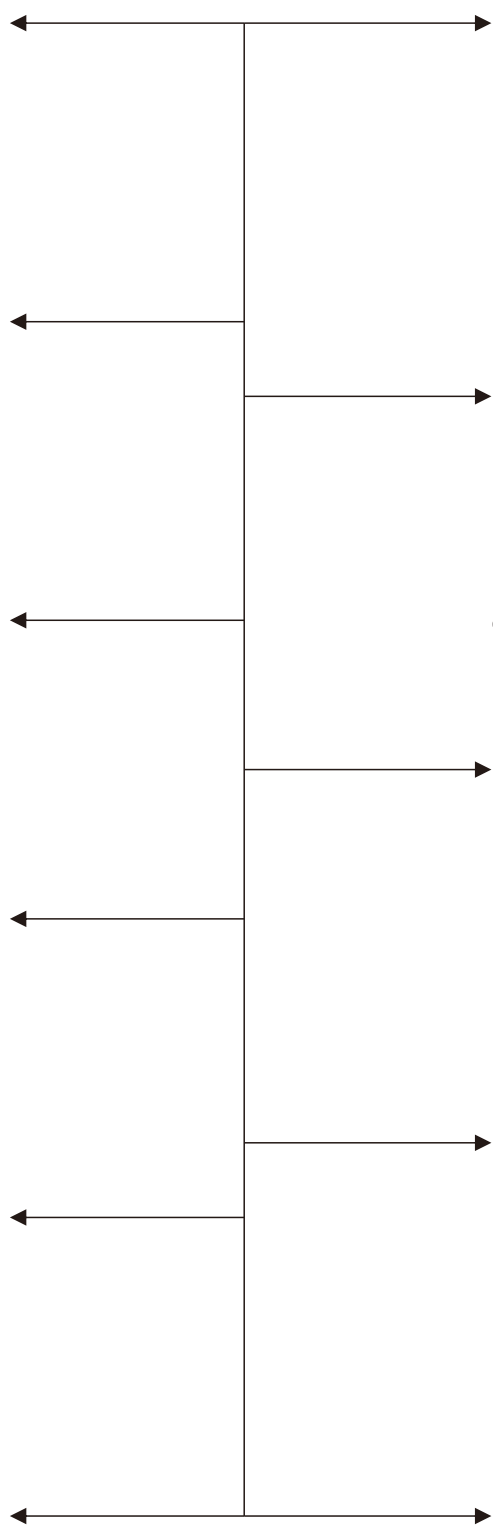

Plug for
Cable gland